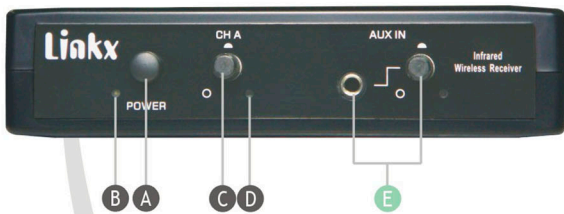

迷你型紅外線擴音系統

IR-188 單頻紅外線無線麥克風接收機

輕巧的設計與簡潔的操作介面，IR-188 是搭配簡易型擴音系統最實惠的選擇，輔助的輸入音源裝置，則可放大如：ipod 或電腦等其它媒體的來源訊號。輸出可以是平衡式的音源或非平衡式的麥克風準位。體積小，可安裝於牆壁及講台上且合乎經濟效益。

- IR-188 系統：(1) IR-188 接收機, (1) T6 紅外線頸掛式麥克風發射器
(1) 壁掛受光器 IRS-20

+ Amp

簡潔

- A 電源開關
- B 電源指示燈
- C A/B 頻無線麥克風音量控制
- D 接收指示燈
- E 音源輸入

IR-200 雙頻紅外線無線麥克風接收機

IR-200 簡潔的操作介面與輕量化設計，是搭配擴音系統來增強聲音輸出最經濟實惠的選擇。可同時使用兩支無線麥克風，提昇師生之間的互動及強化教師演講的聲音，在任何教室或教學空間中皆能有良好的展現。

- IR-200 系統：(1) IR-200 接收機, (1) T6 紅外線頸掛式麥克風發射器
(1) 紅外線手握式麥克風發射器 IRM-202AB
(1) 充電器 CHR-303
(1) 壁掛受光器 IRS-20

IRA-100 單頻紅外線接收擴音系統

IRA-100 外型小巧而完整的紅外線接收擴音機，對於課堂上教師聲音的強化及學生聽力與學習的提升是不可或缺的輔助裝置。產品提供了完整自主的手動調整音量控制。輔助的輸入音源裝置，則可放大如：ipod 或電腦等其它媒體的來源訊號。體積小，可安裝於牆壁及講台上且合乎經濟效益。

- IRA-100 系統：(1) IRA-100 接收擴音機, (1) T6 紅外線頸掛式麥克風發射器
(1) 壁掛受光器 IRS-20

CHR-303 充電器

- 便利的四個充槽組合可供使用者同時一次放置。
- 專利獨特的設計可同時充 Linkx 的手握、頸掛。
- 優化的充電功率。
- 頸掛發射器指示燈
紅燈 - 充電中
綠燈 - 充電完成(飽和)
- 手握麥克風指示燈
紅燈 - 充電中
綠燈 - 充電完成(飽和)
紅燈閃爍 - 電池故障
紅、綠燈來回閃爍 - 一次性電池或是不可充電電池
- 內建專業的微電流感應裝置，可在電池即將達到充電飽和時仍然保持供應微量電流給電池藉以維持其飽和狀態，而不會有過放電產生。