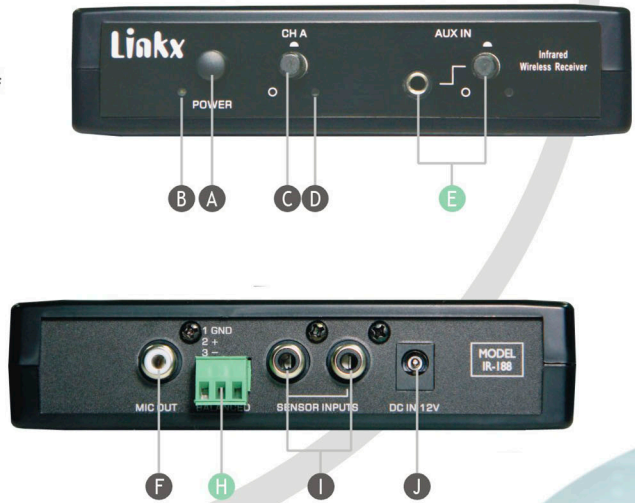

迷你型紅外線擴音系統

IR-188 單頻紅外線無線麥克風接收機

輕巧的設計與簡潔的操作介面，IR-188 是搭配簡易型擴音系統最實惠的選擇，輔助的輸入音源裝置，則可放大如：ipod 或電腦等其它媒體的來源訊號。輸出可以是平衡式的音源或非平衡式的麥克風準位。體積小，可安裝於牆壁及講台上且合乎經濟效益。

- IR-188 系統：(1) IR-188 接收機, (1) T6 紅外線頸掛式麥克風發射器
(1) 壁掛受光器 IRS-20

+ Amp

簡潔

- A 電源開關
- B 電源指示燈
- C A/B 頻無線麥克風音量控制
- D 接收指示燈
- E 音源輸入

IR-200 雙頻紅外線無線麥克風接收機

IR-200 簡潔的操作介面與輕量化設計，是搭配擴音系統來增強聲音輸出最經濟實惠的選擇。可同時使用兩支無線麥克風，提昇師生之間的互動及強化教師演講的聲音，在任何教室或教學空間中皆能有良好的展現。

- IR-200 系統：(1) IR-200 接收機, (1) T6 紅外線頸掛式麥克風發射器
(1) 紅外線手握式麥克風發射器 IRM-202AB
(1) 充電器 CHR-303
(1) 壁掛受光器 IRS-20

IRA-100 單頻紅外線接收擴音系統

IRA-100 外型小巧而完整的紅外線接收擴音機，對於課堂上教師聲音的強化及學生聽力與學習的提升是不可或缺的輔助裝置。產品提供了完整自主的手動調整音量控制。輔助的輸入音源裝置，則可放大如：ipod 或電腦等其它媒體的來源訊號。體積小，可安裝於牆壁及講台上且合乎經濟效益。

- IRA-100 系統：(1) IRA-100 接收擴音機, (1) T6 紅外線頸掛式麥克風發射器
(1) 壁掛受光器 IRS-20

CHR-303 充電器

- 便利的四個充槽組合可供使用者同時一次放置。
- 專利獨特的設計可同時充 Linkx 的手握、頸掛。
- 優化的充電功率。
- 頸掛發射器指示燈
紅燈 - 充電中
綠燈 - 充電完成(飽和)
- 手握麥克風指示燈
紅燈 - 充電中
綠燈 - 充電完成(飽和)
紅燈閃爍 - 電池故障
紅、綠燈來回閃爍 - 一次性電池或是不可充電電池
- 內建專業的微電流感應裝置，可在電池即將達到充電飽和時仍然保持供應微量電流給電池藉以維持其飽和狀態，而不會有過放電產生。