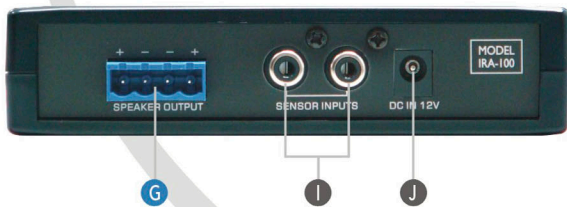

迷你型紅外線擴音系統

IR-188 單頻紅外線無線麥克風接收機

輕巧的設計與簡潔的操作介面，IR-188 是搭配簡易型擴音系統最實惠的選擇，輔助的輸入音源裝置，則可放大如：ipod 或電腦等其它媒體的來源訊號。輸出可以是平衡式的音源或非平衡式的麥克風準位。體積小，可安裝於牆壁及講台上且合乎經濟效益。

- IR-188 系統：(1) IR-188 接收機, (1) T6 紅外線頸掛式麥克風發射器
(1) 壁掛受光器 IRS-20

+ Amp

簡潔

- A 電源開關
- B 電源指示燈
- C A/B 頻無線麥克風音量控制
- D 接收指示燈
- E 音源輸入

IR-200 雙頻紅外線無線麥克風接收機

IR-200 簡潔的操作介面與輕量化設計，是搭配擴音系統來增強聲音輸出最經濟實惠的選擇。可同時使用兩支無線麥克風，提昇師生之間的互動及強化教師演講的聲音，在任何教室或教學空間中皆能有良好的展現。

- IR-200 系統：(1) IR-200 接收機, (1) T6 紅外線頸掛式麥克風發射器
(1) 紅外線手握式麥克風發射器 IRM-202AB
(1) 充電器 CHR-303
(1) 壁掛受光器 IRS-20

IRA-100 單頻紅外線接收擴音系統

IRA-100 外型小巧而完整的紅外線接收擴音機，對於課堂上教師聲音的強化及學生聽力與學習的提升是不可或缺的輔助裝置。產品提供了完整自主的手動調整音量控制。輔助的輸入音源裝置，則可放大如：ipod 或電腦等其它媒體的來源訊號。體積小，可安裝於牆壁及講台上且合乎經濟效益。

- IRA-100 系統：(1) IRA-100 接收擴音機, (1) T6 紅外線頸掛式麥克風發射器
(1) 壁掛受光器 IRS-20

CHR-303 充電器

- 便利的四個充槽組合可供使用者同時一次放置。
- 專利獨特的設計可同時充 Linkx 的手握、頸掛。
- 優化的充電功率。
- 頸掛發射器指示燈
紅燈 - 充電中
綠燈 - 充電完成(飽和)
- 手握麥克風指示燈
紅燈 - 充電中
綠燈 - 充電完成(飽和)
紅燈閃爍 - 電池故障
紅、綠燈來回閃爍 - 一次性電池或是不可充電電池
- 內建專業的微電流感應裝置，可在電池即將達到充電飽和時仍然保持供應微量電流給電池藉以維持其飽和狀態，而不會有過放電產生。