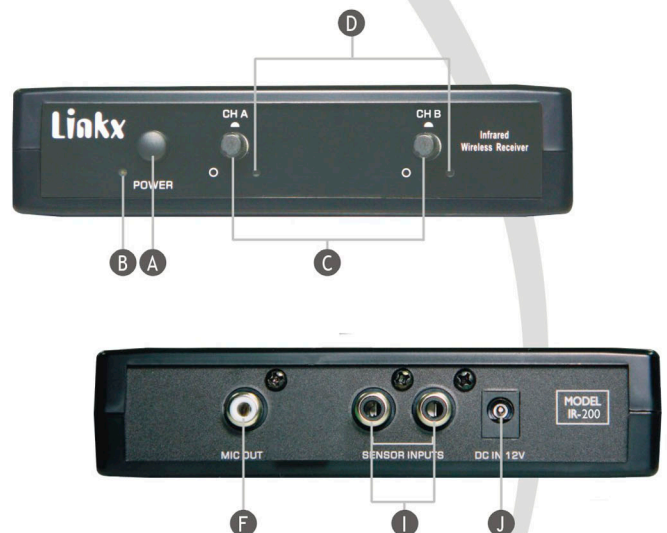

迷你型紅外線擴音系統

IR-188 單頻紅外線無線麥克風接收機

輕巧的設計與簡潔的操作介面，IR-188 是搭配簡易型擴音系統最實惠的選擇，輔助的輸入音源裝置，則可放大如：ipod 或電腦等其它媒體的來源訊號。輸出可以是平衡式的音源或非平衡式的麥克風準位。體積小，可安裝於牆壁及講台上且合乎經濟效益。

- IR-188 系統：(1) IR-188 接收機, (1) T6 紅外線頸掛式麥克風發射器
(1) 壁掛受光器 IRS-20

+ Amp

簡潔

- A 電源開關
- B 電源指示燈
- C A/B 頻無線麥克風音量控制
- D 接收指示燈
- E 音源輸入

IR-200 雙頻紅外線無線麥克風接收機

IR-200 簡潔的操作介面與輕量化設計，是搭配擴音系統來增強聲音輸出最經濟實惠的選擇。可同時使用兩支無線麥克風，提昇師生之間的互動及強化教師演講的聲音，在任何教室或教學空間中皆能有良好的展現。

- IR-200 系統：(1) IR-200 接收機, (1) T6 紅外線頸掛式麥克風發射器
(1) 紅外線手握式麥克風發射器 IRM-202AB
(1) 充電器 CHR-303
(1) 壁掛受光器 IRS-20

IRA-100 單頻紅外線接收擴音系統

IRA-100 外型小巧而完整的紅外線接收擴音機，對於課堂上教師聲音的強化及學生聽力與學習的提升是不可或缺的輔助裝置。產品提供了完整自主的手動調整音量控制。輔助的輸入音源裝置，則可放大如：ipod 或電腦等其它媒體的來源訊號。體積小，可安裝於牆壁及講台上且合乎經濟效益。

- IRA-100 系統：(1) IRA-100 接收擴音機, (1) T6 紅外線頸掛式麥克風發射器
(1) 壁掛受光器 IRS-20

CHR-303 充電器

- 便利的四個充槽組合可供使用者同時一次放置。
- 專利獨特的設計可同時充 Linkx 的手握、頸掛。
- 優化的充電功率。
- 頸掛發射器指示燈
紅燈 - 充電中
綠燈 - 充電完成(飽和)
- 手握麥克風指示燈
紅燈 - 充電中
綠燈 - 充電完成(飽和)
紅燈閃爍 - 電池故障
紅、綠燈來回閃爍 - 一次性電池或是不可充電電池
- 內建專業的微電流感應裝置，可在電池即將達到充電飽和時仍然保持供應微量電流給電池藉以維持其飽和狀態，而不會有過放電產生。