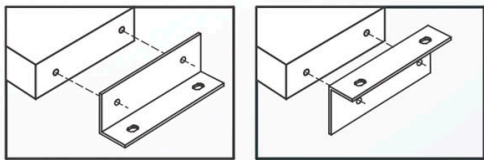

IRS-55 頂掛受光器

- 接收範圍: 232² 平方公尺
- 直線距離: 15公尺
- 電源指示燈
- 15m 銅軸線, RCA 接頭
- 專屬頂掛固定架和五金

IRS-20 壁掛受光器

- 接收範圍: 64² 平方公尺
- 直線距離: 15公尺
- 電源指示燈
- 10m 銅軸線, RCA 接頭
- 專屬壁掛固定架和五金

IR-188 / IRA-100 / IR-200 紅外線接收機

產品	IR-188 接收機	IRA-100 紅外線接收播音機	IR-200 接收機
接收方式	紅外線接收		
頻道	1		2
頻率	A 頻: 2.08MHz		A 頻: 2.08MHz / B 頻: 2.54MHz
紅外線波長	850nm		
調變模式	FM 寬頻		
音碼鎖定頻率	32.768KHz		
解強調	50µs		
頻率響應	40Hz-10KHz ±3dB		
信號雜音比	> 70dB		
總諧波失真	< 1.0% (at 1KHz)		
最大調變量	±22.5KHz		
外接受光器輸入	2		
音頻輸出	(Modulation factor: 22.5KHz dev., Volume: MAX) (1) Unbalanced MIXED (1/4 ") output, MIC: 100mV (1) Balanced Euro Block, LINE: 1V	(Two Amp) 20W total 10W ea. into 4Ω load Terminal Black (Dual 2pin latching Phoenix connector)	AF OUT Mic 100mV / 600Ω (MAX)
電源供應	DC 12V / 600mA	DC 12V / 2A	DC 12V / 600mA
材質	ABS		
尺寸	130(寬) × 118(深) × 30.9(高)mm		
重量	196 g	195 g	190 g