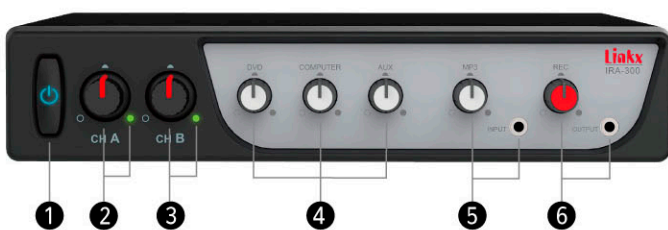

Linkx

IRA-300 雙頻紅外線教學擴音系統

應用範圍：教室、會議室

LINKX IRA-300結合了創新研發的超高穩定度紅外線傳輸技術與多媒體擴音集成線路，是一套功能多元的雙頻紅外線教學擴音集成系統。內建兩組紅外線無線接收通道、四組輔助音源輸入、5波段均衡器、2組25瓦特共50瓦特的D類放大器、多組喇叭輸出讓聲音能理想的均勻分布於空間中。系統並備有兩組獨立音源輸出可分別連接至錄音裝置和助聽系統、RS-232音源控制接口、專業的電腦音源接地隔離和數位迴授抑制線路(DFG)、教師優先發話功能可透過T6r 麥克風做切換。IRA-300可連接公共廣播系統、火災消防警報系統和遠程教師安全警報定位系統等其他應用系統相連接成為一套功能強大的綜合集成設備。

特性

- ◆ 2x25(50)瓦特Class D放大器，支持多達四(4)喇叭8ohm
- ◆ 兩個紅外線無線接收頻道
- ◆ 四組輔助音源輸入如DVD/投影機、電腦、iPod/MP3、有線麥克風和其他輔助音源設備等
- ◆ 兩組獨立音源輸出可分別連接至錄音裝置和助聽系統
- ◆ 可外接RS-232控制面板控制輸入音源
- ◆ 五波段均衡器：± 12dB
- ◆ 可利用T6r麥克風遙控四組輔助音源輸入音量
- ◆ 安全緊急警報定位
- ◆ 優先輸出功能
 - ◆ 與火災消防警報系統相連結，當狀況發生時系統會暫時靜音(輸入為AC或DC5-24伏特)
- ◆ 公共廣播可優先於紅外線麥克風或其他音源播送，保證不漏掉重要廣播訊息(且無論系統的AC電源仍然在供電中或是已斷電，廣播均可正常運作不受影響)，可設定輸入靈敏度和輸入電壓(25, 75, 100伏特)
- ◆ 透過T6r 麥克風可啟動系統的主講者/教師聲音(A頻)優先發話功能
- ◆ 專業級電腦音源接地隔離開關
- ◆ 數位迴授抑制線路(DFG)
- ◆ 自動休眠模式節約能源
- ◆ USB 5V/DC充電供應，可充T6r麥克風

- 1 電源開關
- 2 A頻音量調整鈕與指示燈
- 3 B頻音量調整鈕與指示燈
- 4 輔助音源音量調整鈕
- 5 MP3輸入與音量調整鈕
- 6 錄音輸出與音量調整鈕
- 7 放大器輸出
IRA-300: 2x25watt @4ohm (RMS)
- 8 火災消防警報訊號輸入
- 9 公共廣播輸入，輸入電壓和靈敏度可調

- 10 助聽系統輸出與+10dB音量調整鈕
- 11 五波段均衡器
- 12 RS-232控制
- 13 安全緊急警報定位輸出
- 14 輔助音源輸入與MIC/LINE level切換鈕
- 15 電腦輸入與專業級接地隔離開關
- 16 DVD輸入
- 17 受光器輸入
- 18 USB 5V/DC充電孔
- 19 電源輸入孔

100%台灣設計製造

規格

型號	IRA-300
接收方式	紅外線
調變模式	FM寬頻
紅外線波長	850 nm
頻率	CH A : 2.08 MHz / CH B : 2.54 MHz
音碼鎖定頻率	32.768 KHz
頻率響應	40 Hz~18 KHz ± 3dB
信噪比	>70 dB
總諧波失真	<1% @1 KHz
額定偏移度	± 10 KHz
最大偏移度	± 25 KHz
解強調	50µs
涵蓋範圍	225平方公尺
音源輸入	1組Line, RCA 含+10dB增益 1組Line, 3.5mm電腦輸入含接地隔離開關 1組Mic/Line level 可切換, 3.5mm 1組Line (前面板), 3.5mm
音源輸出	前面板(1)組, 3.5mm 至錄音機, 音量可調 後面板(1)組, 3.5mm 至助聽系統, 音量可調
EQ等化器	5段 ± 12dB
放大器	D類, 2組x 25瓦特(4ohm rms) 總輸出50瓦特
廣播優先	輸入電壓: 100V-70V-25V與靈敏度 0-10dB 均可調
火災消防警報	AC/DC 5-24V
緊急警報定位	Contact Closure N/O, N/C 由T6r 麥克風啟動
RS-232控制	有
教師發話優先	有
受光器輸入	2組RCA端子
充電輸出	DC 5V, USB
電源供應	DC 19V / 3.4A
尺寸	215(寬) x 190(深) x 44(高) mm
重量	740克