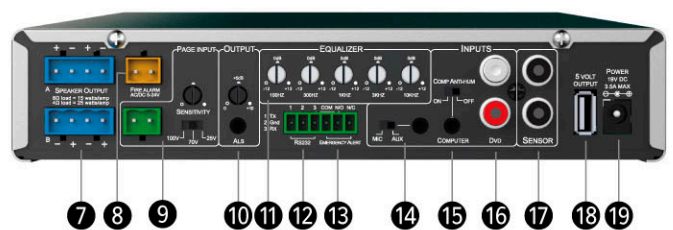

Linkx

IRA-300 雙頻紅外線教學擴音系統

應用範圍：教室、會議室

LINKX IRA-300結合了創新研發的超高穩定度紅外線傳輸技術與多媒體擴音集成線路，是一套功能多元的雙頻紅外線教學擴音集成系統。內建兩組紅外線無線接收通道、四組輔助音源輸入、5波段均衡器、2組25瓦特共50瓦特的D類放大器、多組喇叭輸出讓聲音能理想的均勻分布於空間中。系統並備有兩組獨立音源輸出可分別連接至錄音裝置和助聽系統、RS-232音源控制接口、專業的電腦音源接地隔離和數位迴授抑制線路(DFG)、教師優先發話功能可透過T6r 麥克風做切換。IRA-300可連接公共廣播系統、火災消防警報系統和遠程教師安全警報定位系統等其他應用系統相連接成為一套功能強大的綜合集成設備。

特性

- ◆ 2x25(50)瓦特Class D放大器，支持多達四(4)喇叭8ohm
- ◆ 兩個紅外線無線接收頻道
- ◆ 四組輔助音源輸入如DVD/投影機、電腦、iPod/MP3、有線麥克風和其他輔助音源設備等
- ◆ 兩組獨立音源輸出可分別連接至錄音裝置和助聽系統
- ◆ 可外接RS-232控制面板控制輸入音源
- ◆ 五波段均衡器：± 12dB
- ◆ 可利用T6r麥克風遙控四組輔助音源輸入音量
- ◆ 安全緊急警報定位
- ◆ 優先輸出功能
 - ◆ 與火災消防警報系統相連結，當狀況發生時系統會暫時靜音(輸入為AC或DC5-24伏特)
- ◆ 公共廣播可優先於紅外線麥克風或其他音源播送，保證不漏掉重要廣播訊息(且無論系統的AC電源仍然在供電中或是已斷電，廣播均可正常運作不受影響)，可設定輸入靈敏度和輸入電壓(25, 75, 100伏特)
- ◆ 透過T6r 麥克風可啟動系統的主講者/教師聲音(A頻)優先發話功能
- ◆ 專業級電腦音源接地隔離開關
- ◆ 數位迴授抑制線路(DFG)
- ◆ 自動休眠模式節約能源
- ◆ USB 5V/DC充電供應，可充T6r麥克風

- 1 電源開關
- 2 A頻音量調整鈕與指示燈
- 3 B頻音量調整鈕與指示燈
- 4 輔助音源音量調整鈕
- 5 MP3輸入與音量調整鈕
- 6 錄音輸出與音量調整鈕
- 7 放大器輸出
IRA-300: 2x25watt @4ohm (RMS)
- 8 火災消防警報訊號輸入
- 9 公共廣播輸入，輸入電壓和靈敏度可調

- 10 助聽系統輸出與+10dB音量調整鈕
- 11 五波段均衡器
- 12 RS-232控制
- 13 安全緊急警報定位輸出
- 14 輔助音源輸入與MIC/LINE level切換鈕
- 15 電腦輸入與專業級接地隔離開關
- 16 DVD輸入
- 17 受光器輸入
- 18 USB 5V/DC充電孔
- 19 電源輸入孔

100%台灣設計製造

規格

型號	IRA-300
接收方式	紅外線
調變模式	FM寬頻
紅外線波長	850 nm
頻率	CH A : 2.08 MHz / CH B : 2.54 MHz
音碼鎖定頻率	32.768 KHz
頻率響應	40 Hz~18 KHz ± 3dB
信噪比	>70 dB
總諧波失真	<1% @1 KHz
額定偏移度	± 10 KHz
最大偏移度	± 25 KHz
解強調	50µs
涵蓋範圍	225平方公尺
音源輸入	1組Line, RCA 含+10dB增益 1組Line, 3.5mm電腦輸入含接地隔離開關 1組Mic/Line level 可切換, 3.5mm 1組Line (前面板), 3.5mm
音源輸出	前面板(1)組, 3.5mm 至錄音機, 音量可調 後面板(1)組, 3.5mm 至助聽系統, 音量可調
EQ等化器	5段 ± 12dB
放大器	D類, 2組x 25瓦特(4ohm rms) 總輸出50瓦特
廣播優先	輸入電壓: 100V-70V-25V與靈敏度 0-10dB 均可調
火災消防警報	AC/DC 5-24V
緊急警報定位	Contact Closure N/O, N/C 由T6r 麥克風啟動
RS-232控制	有
教師發話優先	有
受光器輸入	2組RCA端子
充電輸出	DC 5V, USB
電源供應	DC 19V / 3.4A
尺寸	215(寬) x 190(深) x 44(高) mm
重量	740克